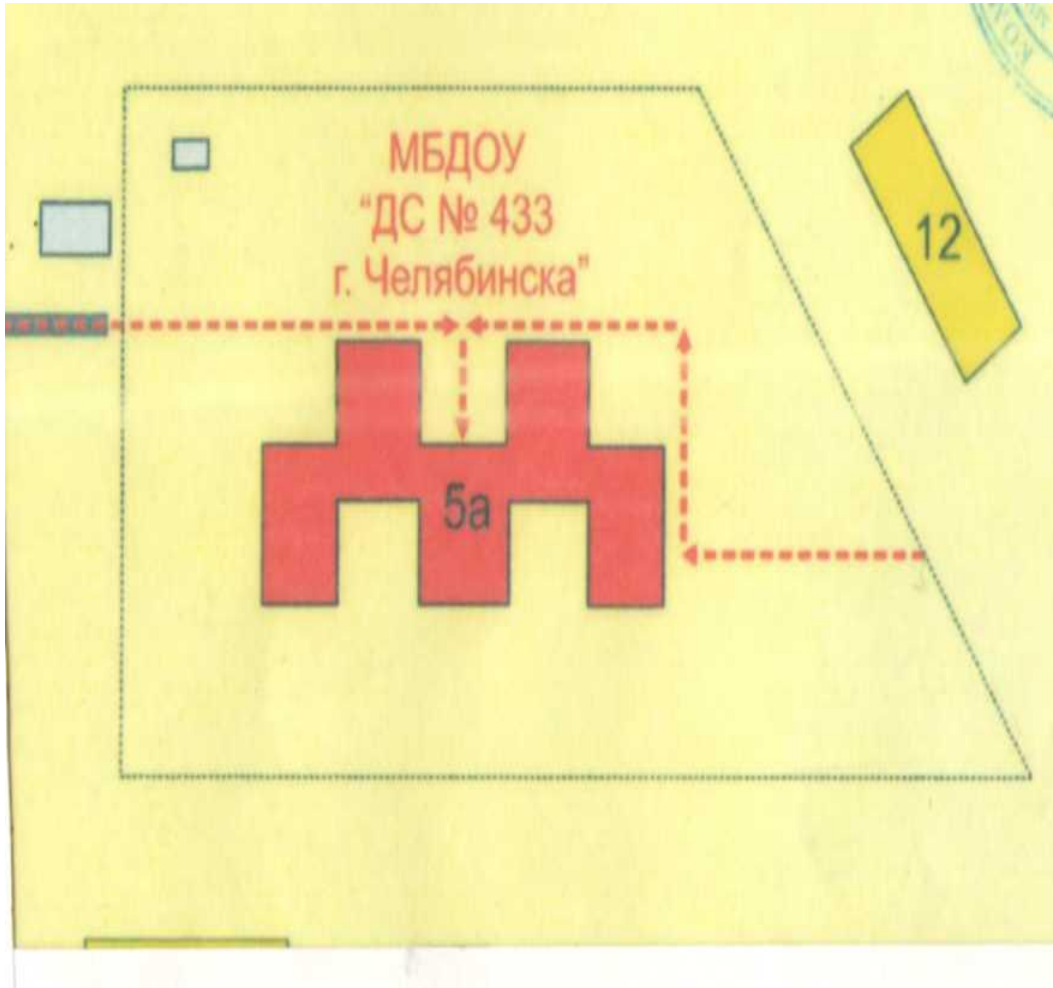

2. Организация дорожного движения в непосредственной близости от МБДОУ «ДС № 433 г. Челябинска» с размещением соответствующих технических средств, парковок, маршруты движения детей и транспортных средств Дегтярева,5а.

*парковочных мест нет

3. Пути движения транспортных средств к местам разгрузки / погрузки и рекомендуемые пути передвижения детей по территории МБДОУ «ДС № 433 г. Челябинска» Дегтярева,5а